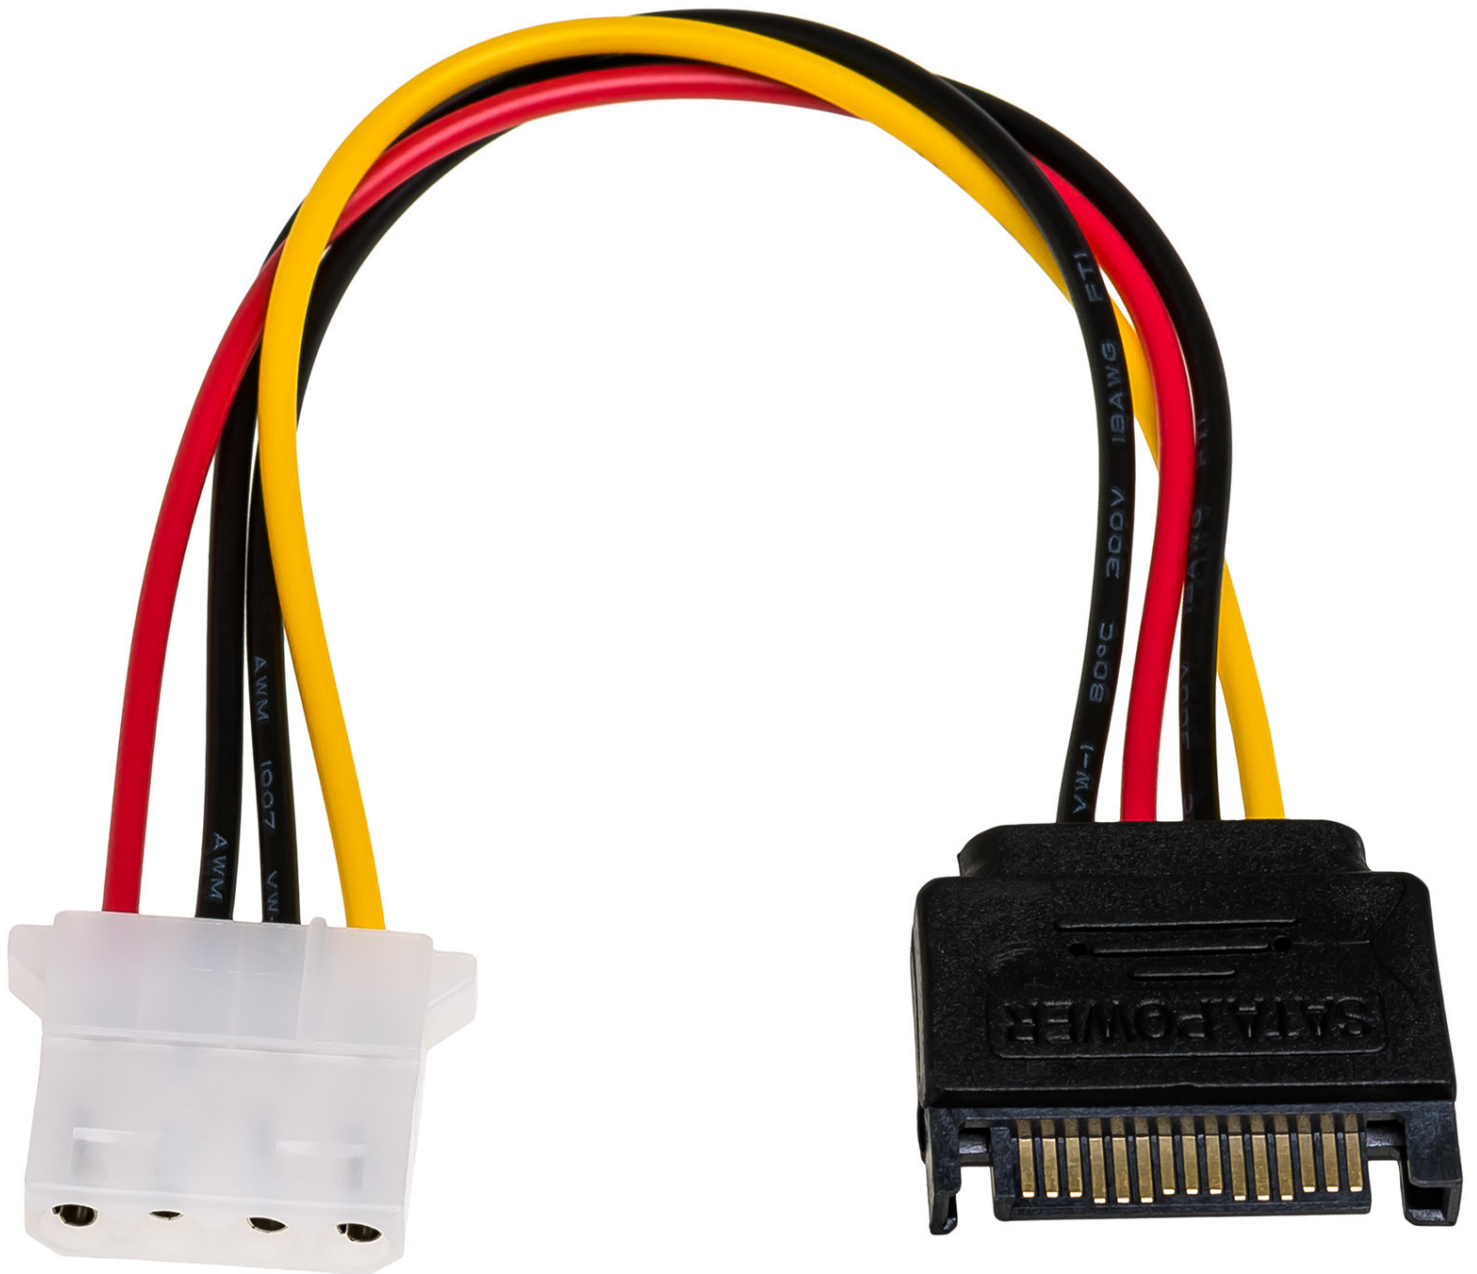

Accessori

Model: **AK-CA-11**

Codice di produzione	AK-CA-11
Tipo di prodotto	Accessori
Lunghezza del cavo	15 cm
La spina del cavo #1	Connettore maschio SATA
La spina del cavo #2	Connettore femmina MOLEX
Pacchetto	UniBag
Formato del prodotto (L x W x H)	95 x 80 x 10 mm
Dimensioni del pacchetto (L x W x H)	155 x 105 x 11 mm
Peso netto	12.5 g
Peso lordo	16.4 g
Codice EAN	5901720131331
Garanzia	24 mesi

Descrizione

Cavo di alta qualità Akyga® AK-CA-11 per connettore MOLEX aggiuntivo collegandosi al connettore SATA. Il cavo da 15 cm estende l'alimentatore, facilitando il collegamento dei componenti, soprattutto in custodie spaziose.